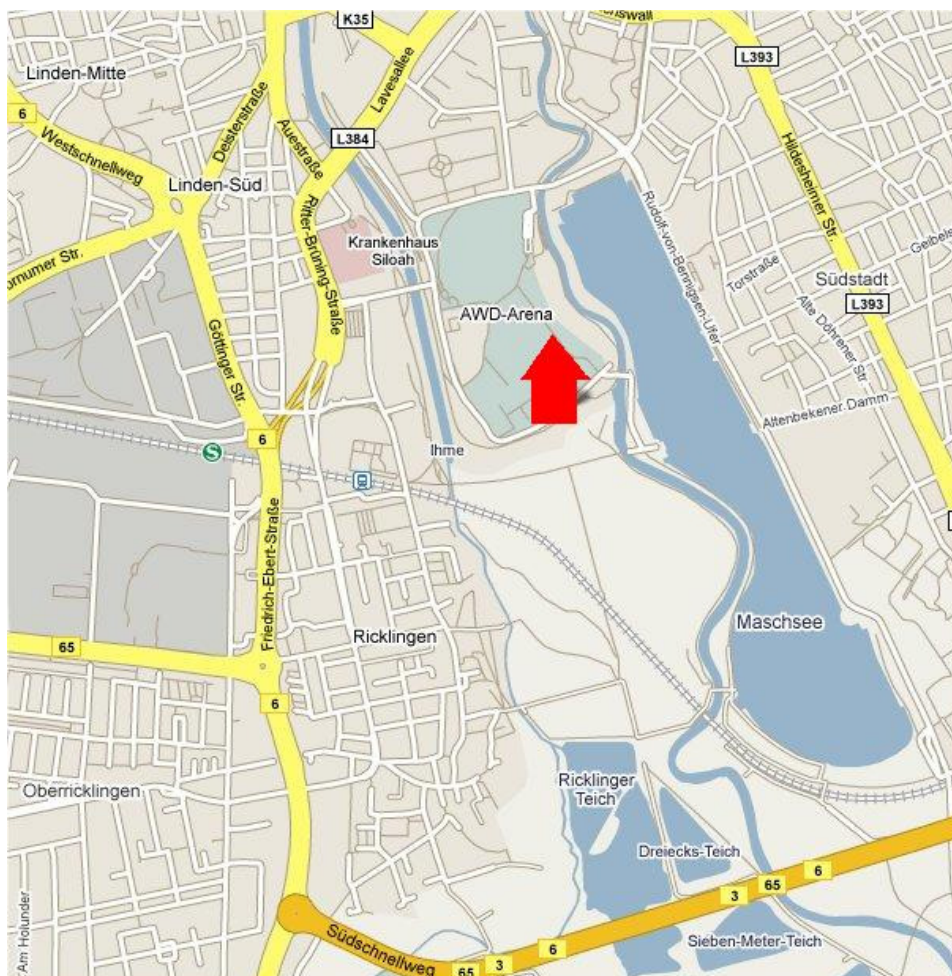

<http://maps.google.de/>